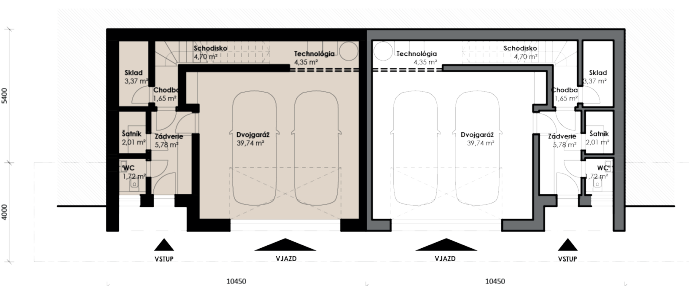

DOM S VLASTNOU GARÁŽOU A TERASOU

Trojpodlažný dom s vlastnou garážou, nákladmi na energie len 15€ mesačne a spoločenským priestorom na osobitnom poschodí.

1 PP
Suterén 63,32 m²
Garáž, vstup

3 PODLAŽNÝ DOM

CELKOVÁ PODLAHOVÁ PLOCHA ..... 352,75 m²

UŽITKOVÁ PLOCHA BYTU ..... 330,64 m²

PRÍZEMIE S GARÁŽOU ..... 63,32 m²

1 POSCHODIE ..... 67,99 m²

2 POSCHODIE ..... 65,67 m²

TERASA ..... 22,11 m²

POZEMOK ..... - m²

STAV ..... Voľný

CENA NA VYŽIADANIE

KONTAKTY

Pavol Mrázik

0949 020 746

info@nadslatinou.sk