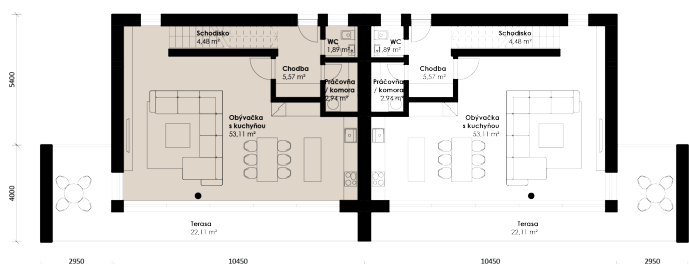

DOM S VLASTNOU GARÁŽOU A TERASOU

Trojpodlažný dom s vlastnou garážou, nákladmi na energie len 15€ mesačne a spoločenským priestorom na osobitnom poschodí.

1 PP
Suterén 63,32 m²
Garáž, vstup

3 PODLAŽNÝ DOM

CELKOVÁ PODLAHOVÁ PLOCHA ..... 352,75 m²

UŽITKOVÁ PLOCHA BYTU ..... 330,64 m²

PRÍZEMIE S GARÁŽOU ..... 63,32 m²

1 POSCHODIE ..... 67,99 m²

2 POSCHODIE ..... 65,67 m²

TERASA ..... 22,11 m²

POZEMOK ..... - m²

STAV ..... Voľný

CENA NA VYŽIADANIE

KONTAKTY

Pavol Mrázik

0949 020 746

info@nadslatinou.sk