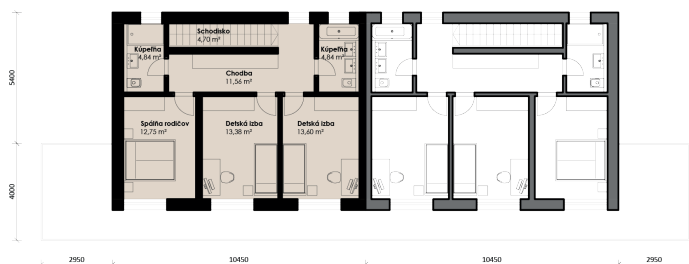

DOM S VLASTNOU GARÁŽOU A TERASOU

Trojpodlažný dom s vlastnou garážou, nákladmi na energie len 15€ mesačne a spoločenským priestorom na osobitnom poschodí.

1 PP
Suterén 63,32 m²
Garáž, vstup

3 PODLAŽNÝ DOM

CELKOVÁ PODLAHOVÁ PLOCHA ..... 352,75 m²

UŽITKOVÁ PLOCHA BYTU ..... 330,64 m²

PRÍZEMIE S GARÁŽOU ..... 63,32 m²

1 POSCHODIE ..... 67,99 m²

2 POSCHODIE ..... 65,67 m²

TERASA ..... 22,11 m²

POZEMOK ..... - m²

STAV ..... Voľný

CENA NA VYŽIADANIE

KONTAKTY

Pavol Mrázik

0949 020 746

info@nadslatinou.sk